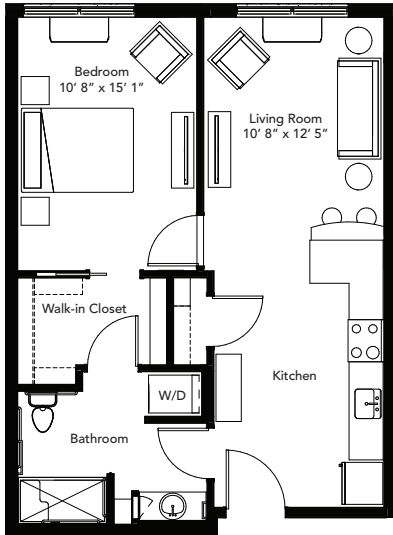

Robin · One-Bedroom Apartments

694 sq. ft., D
\$2210

708 sq. ft., D
ADA accessible
\$2210

722 sq. ft., D2
\$2210

708 sq. ft., D3
\$2210

595 sq. ft., E
\$1950