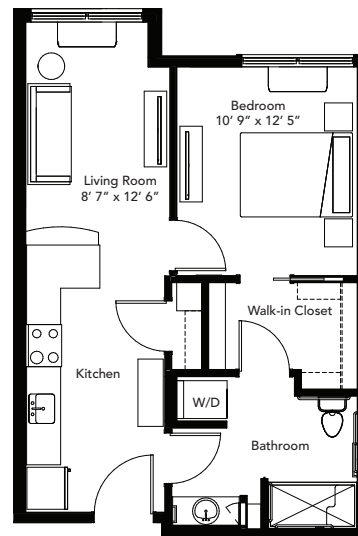

Robin · One-Bedroom Apartments

694 sq. ft., D
\$2210

708 sq. ft., D
ADA accessible
\$2210

722 sq. ft., D2
\$2210

708 sq. ft., D3
\$2210

595 sq. ft., E
\$1950