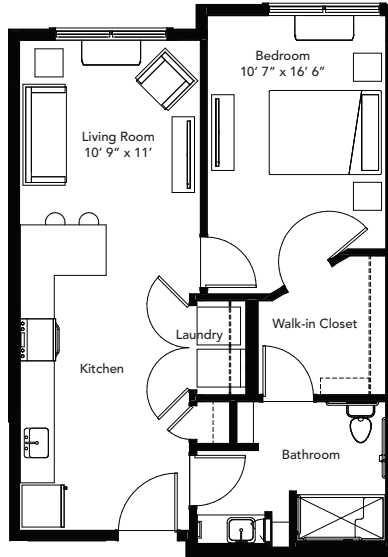

Robin · One-Bedroom Apartments

694 sq. ft., D
\$2210

708 sq. ft., D
ADA accessible
\$2210

722 sq. ft., D2
\$2210

708 sq. ft., D3
\$2210

595 sq. ft., E
\$1950