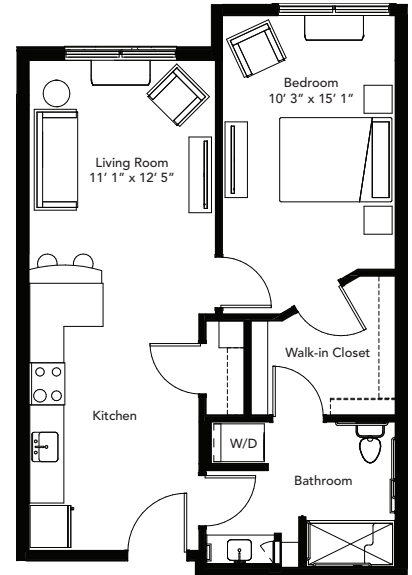

Robin · One-Bedroom Apartments

694 sq. ft., D
\$2210

708 sq. ft., D
ADA accessible
\$2210

722 sq. ft., D2
\$2210

708 sq. ft., D3
\$2210

595 sq. ft., E
\$1950