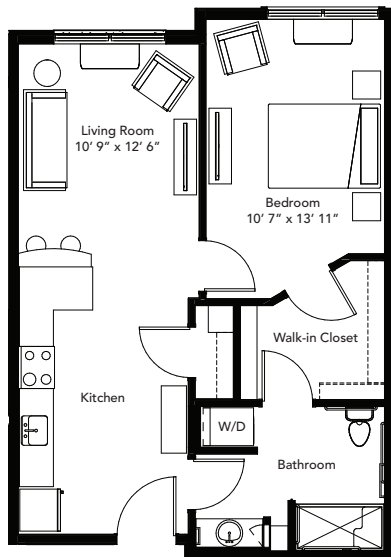

Robin · One-Bedroom Apartments

694 sq. ft., D
\$2210

708 sq. ft., D
ADA accessible
\$2210

722 sq. ft., D2
\$2210

708 sq. ft., D3
\$2210

595 sq. ft., E
\$1950